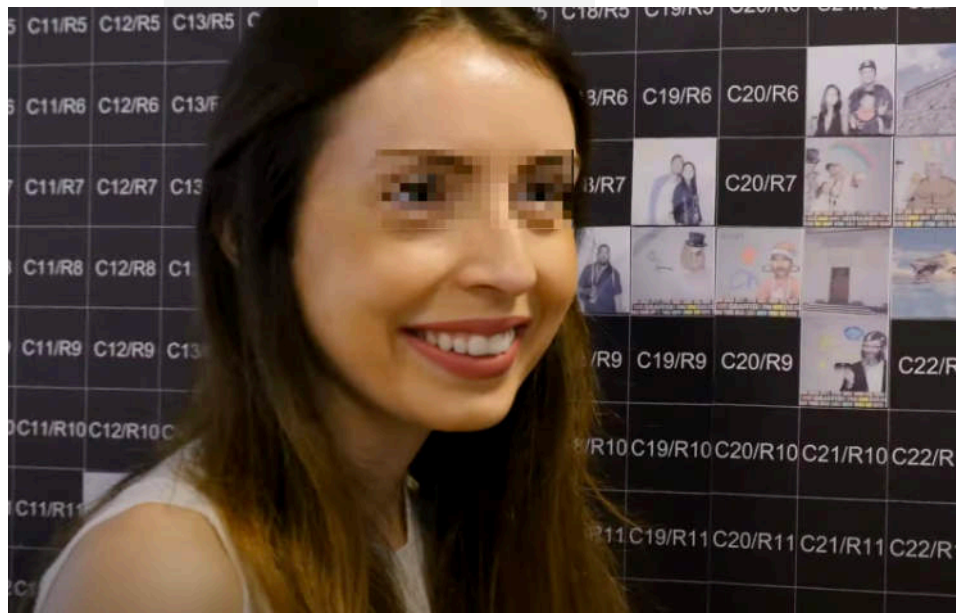

Mosaic wall ///

Animation collaborative

/// Mosaic wall

Profitez de cette animation collaborative en entreprise pour créer une œuvre artistique collective.

Créez votre logo ou le visuel de votre choix avec l'ensemble des photos réalisées pendant un événement. La mosaïque est composée d'étiquettes collées par les participants. Elles sont imprimées sur place et représentent les photos de vos invités pris depuis notre borne photo.

La photo mosaïque est disponible au format physique et/ou digital (retransmission en live sur grand écran).

Le mur de mosaïque de photos donne à tous les participants à l'événement l'impression qu'une fois que vous regardez la situation dans son ensemble, nous sommes tous dans le même bateau. De près, vous voyez des photos individuelles, de plus loin, la mosaïque se révèle.

Les utilisateurs auront la possibilité, en parallèle, d'imprimer des photos souvenirs

/// Mosaic wall

Déroulé de l'animation

- vos invités sont pris en photo devant notre borne photo connectée assistés par notre animateur.
- une photo au format 10x15cm avec cadre personnalisé est imprimée et donnée aux invités en souvenir.
- un sticker représentant la photo prise est imprimée.
- avec l'aide de notre animateur, l'invité colle l'étiquette à l'endroit indiqué sur le panneau de la mosaïque.