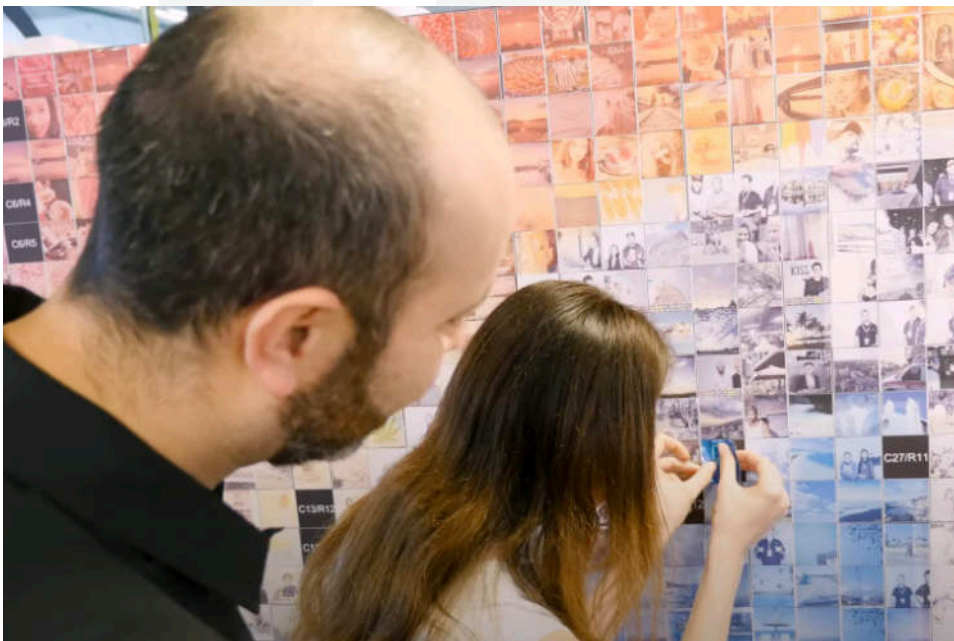

/// Mosaic wall

À l'issue de l'évènement

- Vous conservez le panneau de la photo mosaïque rempli par les stickers des participants.
- Nous vous fournissons une version numérique de la mosaïque.
- Nous vous faisons parvenir en version numérique toutes les photos 10x15cm prises depuis la borne photo.