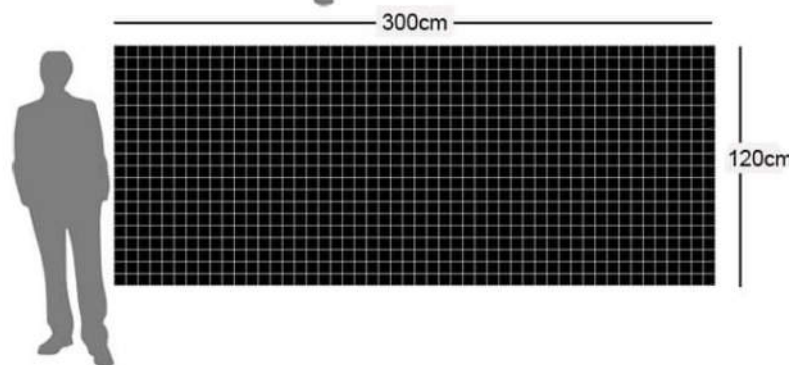

Format Large
300x120cm
1000 étiquettes