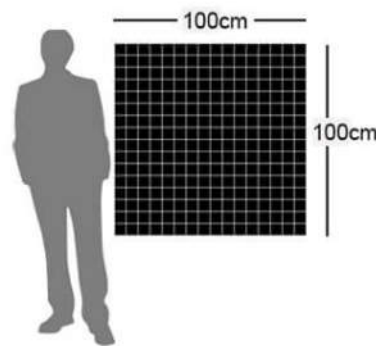

Les utilisateurs auront la possibilité, en parallèle, d'imprimer des photos souvenirs

/// Mosaic wall

Déroulé de l'animation

- vos invités sont pris en photo devant notre borne photo connectée assistés par notre animateur.
- une photo au format 10x15cm avec cadre personnalisé est imprimée et donnée aux invités en souvenir.
- un sticker représentant la photo prise est imprimée.
- avec l'aide de notre animateur, l'invité colle l'étiquette à l'endroit indiqué sur le panneau de la mosaïque.

/// Mosaic wall

À l'issue de l'évènement

- Vous conservez le panneau de la photo mosaïque rempli par les stickers des participants.
- Nous vous fournissons une version numérique de la mosaïque.
- Nous vous faisons parvenir en version numérique toutes les photos 10x15cm prises depuis la borne photo.

Panneau mosaïque

Nous vous proposons 3 formats de mosaïques que vous pourrez choisir selon la durée de l'événement et le nombre de personnes présentes.

Nous pouvons également créer votre panneau mosaïque sur mesure en choisissant la forme et la taille du panneau et le nombre de stickers souhaité.