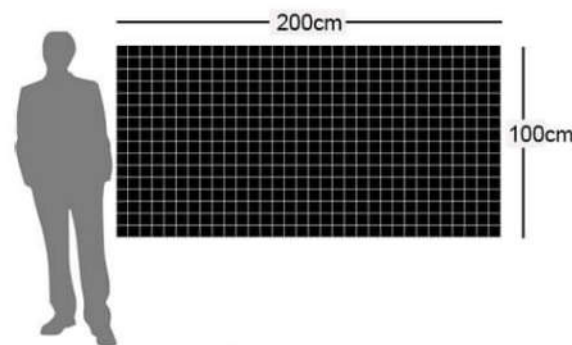

Format Standard
200x100cm
512 étiquettes