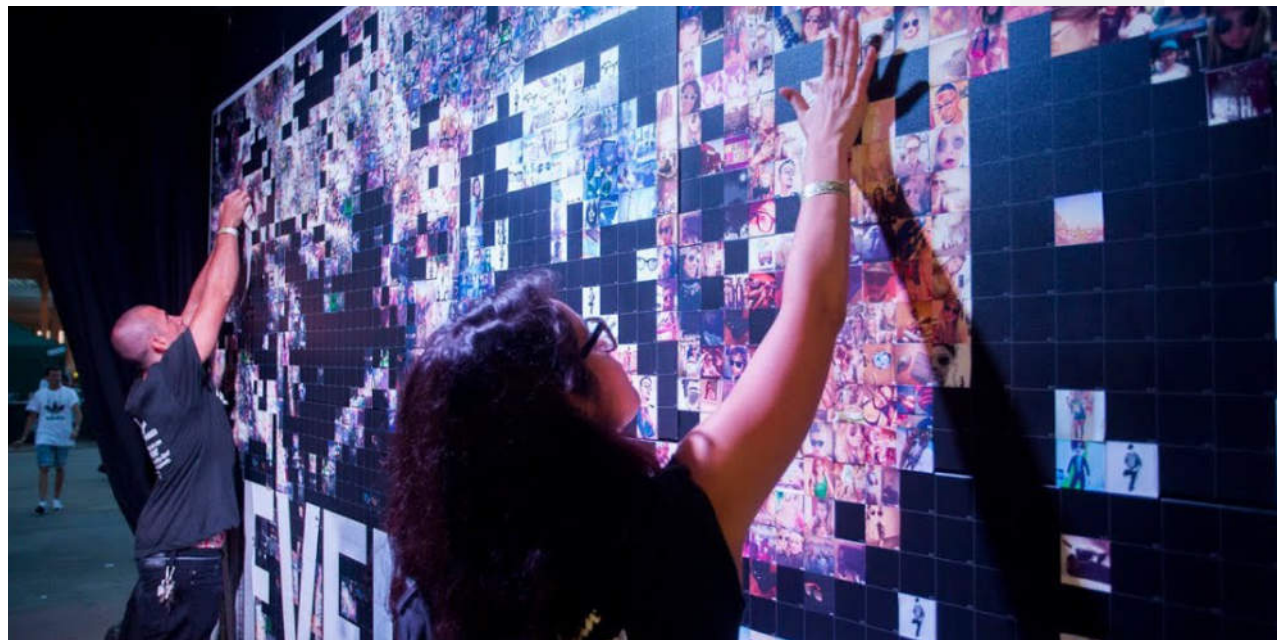

Mosaic wall ///

Animation collaborative

/// Mosaic wall

Profitez de cette animation collaborative en entreprise pour créer une œuvre artistique collective.

Créez votre logo ou le visuel de votre choix avec l'ensemble des photos réalisées pendant un événement. La mosaïque est composée d'étiquettes collées par les participants. Elles sont imprimées sur place et représentent les photos de vos invités pris depuis notre borne photo.

La photo mosaïque est disponible au format physique et/ou digital (retransmission en live sur grand écran).

Le mur de mosaïque de photos donne à tous les participants à l'événement l'impression qu'une fois que vous regardez la situation dans son ensemble, nous sommes tous dans le même bateau. De près, vous voyez des photos individuelles, de plus loin, la mosaïque se révèle.

Les utilisateurs auront la possibilité, en parallèle, d'imprimer des photos souvenirs

/// Mosaic wall

Déroulé de l'animation

- vos invités sont pris en photo devant notre borne photo connectée assistés par notre animateur.
- une photo au format 10x15cm avec cadre personnalisé est imprimée et donnée aux invités en souvenir.
- un sticker représentant la photo prise est imprimée.
- avec l'aide de notre animateur, l'invité colle l'étiquette à l'endroit indiqué sur le panneau de la mosaïque.

Panneau mosaïque

Nous vous proposons 3 formats de mosaïques que vous pourrez choisir selon la durée de l'événement et le nombre de personnes présentes.

Nous pouvons également créer votre panneau mosaïque sur mesure en choisissant la forme et la taille du panneau et le nombre de stickers souhaité.