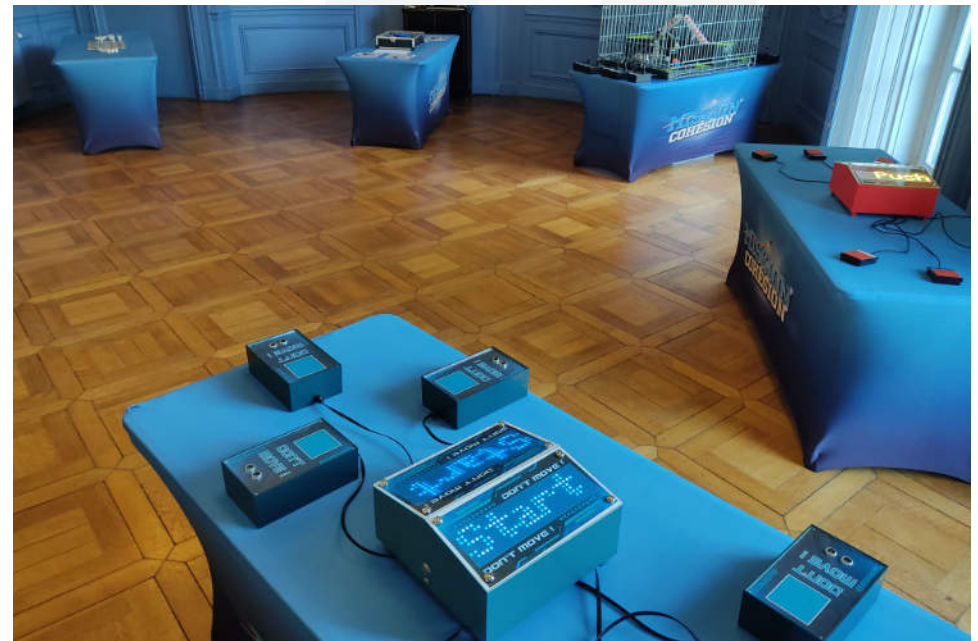

/// Mission Cohésion

Don't move

Pendant cette épreuve, les participants devront synchroniser leurs mouvements en fonction des consignes indiquées sur les afficheurs LED.

Lorsque toute l'équipe maintient la bonne position de ses mains, le décompte peut commencer. Quelques secondes plus tard, la consigne change et les membres de l'équipe doivent à nouveau trouver la bonne position.

L'objectif de l'équipe est de s'organiser avec les chaînes et les clés pour détacher la totalité des cadenas.

Tangram

Le Tangram, est un casse-tête chinois constitué de sept pièces. Les équipes doivent, en les assemblant ingénieusement, reproduire une silhouette plus rapidement que l'équipe adverse. Cette silhouette peut représenter un personnage, une lettre, une forme géométrique...